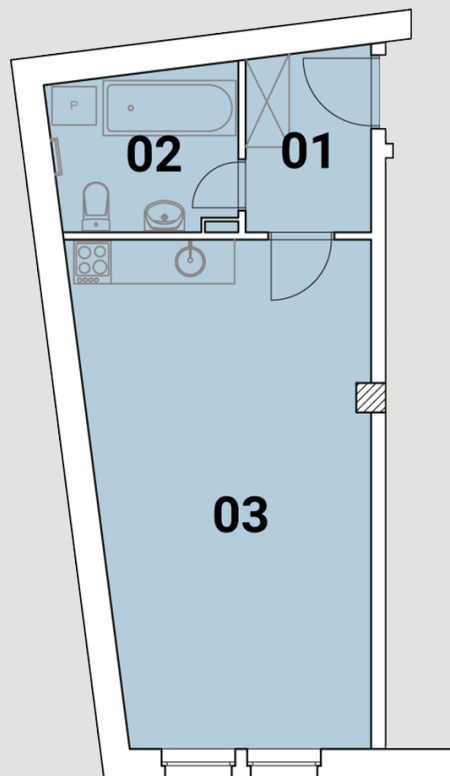

18

BYTOVÁ JEDNOTKA

POZICE V RÁMCI BUDOVY

UMÍSTĚNÍ NA PODLAŽÍ

PŮDORYS

ZÁKLADNÍ INFORMACE

Číslo jednotky	18
Dispozice	1+kk
Podlaží	3. NP

PLOCHY MÍSTNOSTÍ

č.	místnost	m ²
01	Chodba	4,07
02	Koupelna + WC	5,21
03	Obývací pokoj + kk	24,74
Svislé konstrukce		0,85
Podlahová plocha		34,02
Celková plocha		34,87

Poznámka: Toto grafické zobrazení půdorysů bytu je zpracováno pouze pro marketingové účely. Výměry jednotlivých místností jsou pouze orientační. Přesné parametry jsou specifikovány v příslušné smluvní dokumentaci. Developer si vyhrazuje právo na drobné úpravy. Znárodněné interiérové vybavení (nábytek, kuchyňská linka, atd.) je pouze ilustrativní a není součástí dodávky a ceny domu. Rozsah dodávky je specifikován ve standardu.