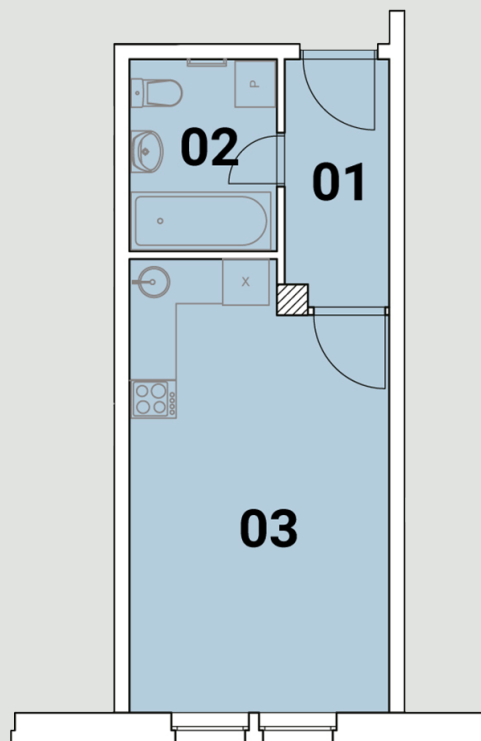

25

BYTOVÁ JEDNOTKA

POZICE V RÁMCI BUDOVY

UMÍSTĚNÍ NA PODLAŽÍ

PŮDORYS

ZÁKLADNÍ INFORMACE

Číslo jednotky	25
Dispozice	1+kk
Podlaží	4. NP

PLOCHY MÍSTNOSTÍ

č.	místnost	m ²
01	Chodba	4,36
02	Koupelna + WC	4,30
03	Obývací pokoj + kk	17,60
Svislé konstrukce		0,87
Podlahová plocha		26,26
Celková plocha		27,13

Poznámka: Toto grafické zobrazení půdorysů bytu je zpracováno pouze pro marketingové účely. Výměry jednotlivých místností jsou pouze orientační. Přesné parametry jsou specifikovány v příslušné smluvní dokumentaci. Developer si vyhrazuje právo na drobné úpravy. Znárodněné interiérové vybavení (nábytek, kuchyňská linka, atd.) je pouze ilustrativní a není součástí dodávky a ceny domu. Rozsah dodávky je specifikován ve standardu.