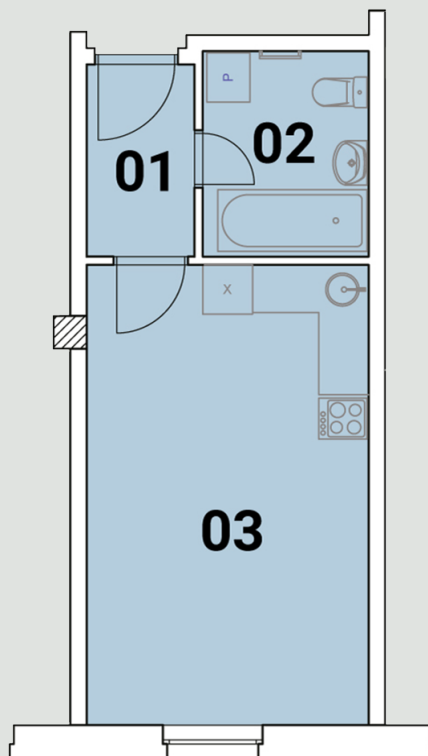

26

BYTOVÁ JEDNOTKA

POZICE V RÁMCI BUDOVY

UMÍSTĚNÍ NA PODLAŽÍ

PŮDORYS

ZÁKLADNÍ INFORMACE

Číslo jednotky	26
Dispozice	1+kk
Podlaží	4. NP

PLOCHY MÍSTNOSTÍ

č.	místnost	m ²
01	Chodba	3,18
02	Koupelna + WC	5,13
03	Obývací pokoj + kk	17,63
Svislé konstrukce		0,70
Podlahová plocha		25,94
Celková plocha		26,64

Poznámka: Toto grafické zobrazení půdorysů bytu je zpracováno pouze pro marketingové účely. Výměry jednotlivých místností jsou pouze orientační. Přesné parametry jsou specifikovány v příslušné smluvní dokumentaci. Developer si vyhrazuje právo na drobné úpravy. Znárodně interiérové vybavení (nábytek, kuchyňská linka, atd.) je pouze ilustrativní a není součástí dodávky a ceny domu. Rozsah dodávky je specifikován ve standardu.