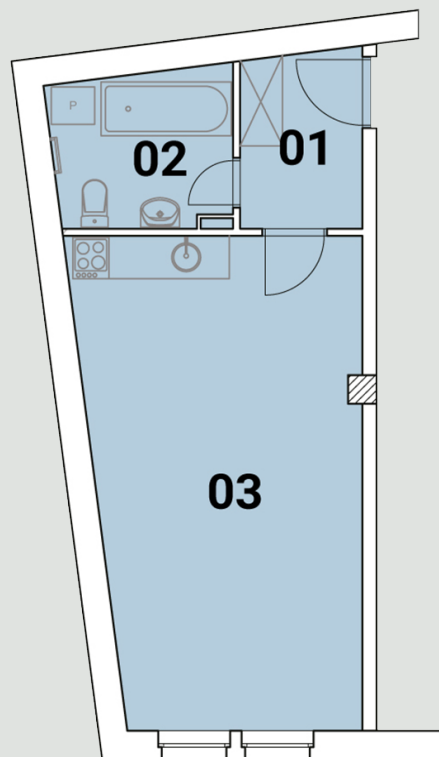

27

BYTOVÁ JEDNOTKA

POZICE V RÁMCI BUDOVY

UMÍSTĚNÍ NA PODLAŽÍ

PŮDORYS

ZÁKLADNÍ INFORMACE

Číslo jednotky	27
Dispozice	1+kk
Podlaží	4. NP

PLOCHY MÍSTNOSTÍ

č.	místnost	m ²
01	Chodba	4,24
02	Koupelna + WC	5,31
03	Obývací pokoj + kk	24,46
Svislé konstrukce		0,84
Podlahová plocha		34,01
Celková plocha		34,85

Poznámka: Toto grafické zobrazení půdorysů bytu je zpracováno pouze pro marketingové účely. Výměry jednotlivých místností jsou pouze orientační. Přesné parametry jsou specifikovány v příslušné smluvní dokumentaci. Developer si vyhrazuje právo na drobné úpravy. Znázorněné interiérové vybavení (nábytek, kuchyňská linka, atd.) je pouze ilustrativní a není součástí dodávky a ceny domu. Rozsah dodávky je specifikován ve standardu.