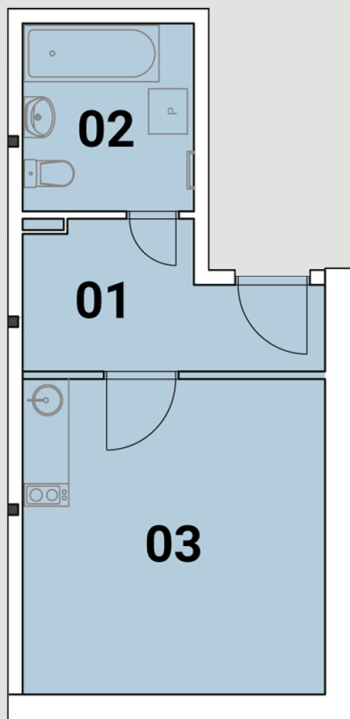

32

BYTOVÁ JEDNOTKA

POZICE V RÁMCI BUDOVY

UMÍSTĚNÍ NA PODLAŽÍ

PŮDORYS

ZÁKLADNÍ INFORMACE

Číslo jednotky	32
Dispozice	1+kk
Podlaží	5. NP

PLOCHY MÍSTNOSTÍ

č.	místnost	m ²
01	Chodba	5,60
02	Koupelna + WC	5,58
03	Obývací pokoj + kk	16,87
Svislé konstrukce		0,75
Podlahová plocha		28,05
Celková plocha		28,80

Poznámka: Toto grafické zobrazení půdorysů bytu je zpracováno pouze pro marketingové účely. Výměry jednotlivých místností jsou pouze orientační. Přesné parametry jsou specifikovány v příslušné smluvní dokumentaci. Developer si vyhrazuje právo na drobné úpravy. Znárodně interiérové vybavení (nábytek, kuchyňská linka, atd.) je pouze ilustrativní a není součástí dodávky a ceny domu. Rozsah dodávky je specifikován ve standardu.