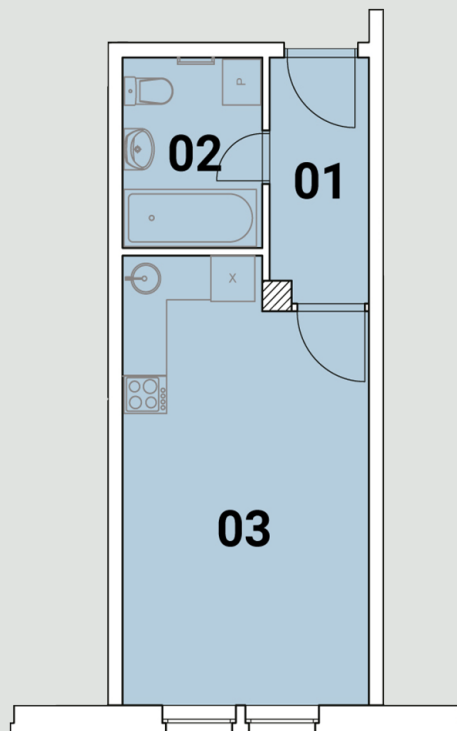

7

BYTOVÁ JEDNOTKA

POZICE V RÁMCI BUDOVY

UMÍSTĚNÍ NA PODLAŽÍ

PŮDORYS

ZÁKLADNÍ INFORMACE

Číslo jednotky	7
Dispozice	1+kk
Podlaží	2. NP

PLOCHY MÍSTNOSTÍ

č.	místnost	m ²
01	Chodba	4,93
02	Koupelna + WC	4,36
03	Obývací pokoj + kk	17,52
Svislé konstrukce		1,00
Podlahová plocha		26,81
Celková plocha		27,81

Poznámka: Toto grafické zobrazení půdorysů bytu je zpracováno pouze pro marketingové účely. Výměry jednotlivých místností jsou pouze orientační. Přesné parametry jsou specifikovány v příslušné smluvní dokumentaci. Developer si vyhrazuje právo na drobné úpravy. Znárodněné interiérové vybavení (nábytek, kuchyňská linka, atd.) je pouze ilustrativní a není součástí dodávky a ceny domu. Rozsah dodávky je specifikován ve standardu.